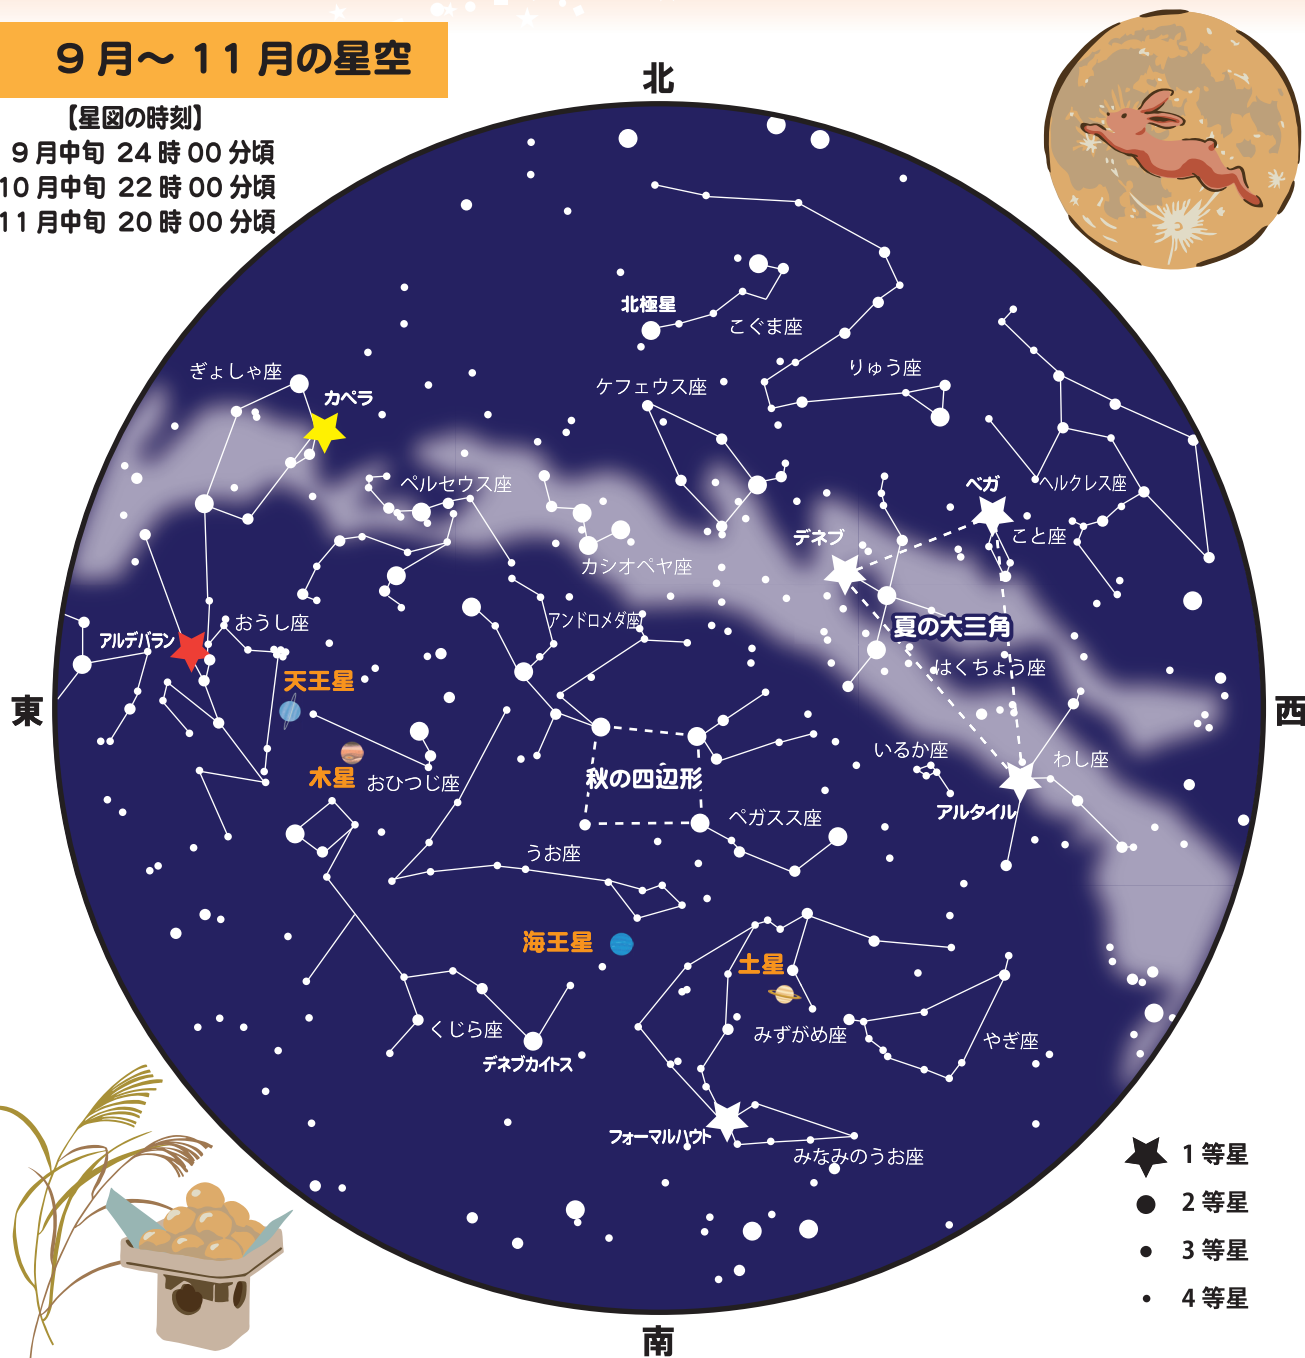

ホッシーくんの

星空ガイド 2023 秋号

9月～11月の星空

【星図の時刻】

9月中旬 24時00分頃
10月中旬 22時00分頃
11月中旬 20時00分頃

- ★ 1等星
- 2等星
- 3等星
- 4等星

日の入りも早くなったこの時期、西の空にはまだ夏の三大角を望む事ができます。天の川は夏から秋の星座へと続いており、季節の変化を星空からも感じることができます。南の空の高いところには、ペガサス座の胴体「秋の四辺形」があります。この秋の四辺形を目印に、「フォーマルハウト」とデネブカイトスを見つけてみましょう。そして、ようやく惑星の観察しやすい時期となりました。実際の夜空でも、木星と土星は明るく見つけやすいですよ。

天文カレンダー

9月

- 3日 金星が順行
- 5日 木星が逆行
- 7日 下弦の月
- 15日 新月
- 19日 金星が最大光度
- 21日 アンタレス食 (福岡潜入17:06頃)
- 23日 上弦の月/秋分の日
- 29日 満月/中秋の名月

10月

- 6日 下弦の月
- 15日 満月
- 22日 上弦の月
- オリオン座流星群極大日
- 24日 金星西方最大離角
- 27日 十三夜
- 29日 満月
- 部分月食 (福岡4:34頃～)

三夜楽しむ

秋の名月観望会

秋は一年で最も美しい月が見られる季節と言われています。実はお月見をする日は年に3回あり、すべての日の夜が晴れて、月を見ることができれば、とても縁起のいいことだと言われています。

● 中秋の名月

9月29日(金) 19:00～21:30

今年の秋の豊作を祈願する日。実りの前の稲穂またはスキを飾り芋を供えます。

● 十三夜

10月27日(金) 18:30～21:30

【惑星の見ごろ】

- 水星: 9月中旬から10月初め (昼の部16時まで)
- 金星: 9月～11月 (昼の部14時まで)
- 火星: 見れない
- 木星: 10月～12月 (夜の部)
- 土星: 9月～12月 (夜の部)
- 天王星: 10月下旬～ (夜の部)
- 海王星: 9月下旬～ (夜の部)

館長の一言

「秋高くして塞馬肥ゆ」って、元々は「収穫の時期は北方民族が襲って来るよ」という警戒の意味だったそうです。